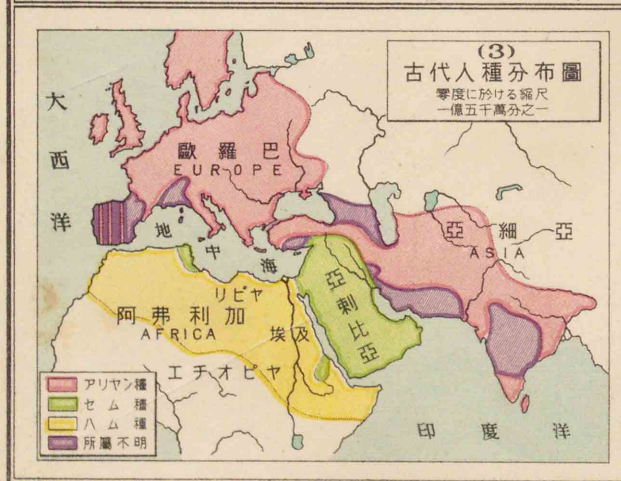

帝國書院編纂
西洋歴史精圖

広島大学図書

2000066853

広島大学
教

66853

図書

株 式 會 社
帝國書院

(1) 東方諸國の興亡

(2) 四王國對立

(3) 上古希臘及其附近

(4) マケドニア帝國

【5】マケドニア帝国の分裂

(6) 羅馬帝國の領土擴張

〔ア〕ゲルマンの大移動

(8) サラセン帝国

(9) グレゴリオ一世時代の基督教の發展

(10) 十字軍時代の歐洲

(11) 元帝國の領土

(12) 十四五世紀の歐洲

(13) 新大陸の発見

14 西印度諸島

(15) 十六世紀の歐羅巴

(16) 十七世紀の歐洲

(17) 十八世紀の歐洲