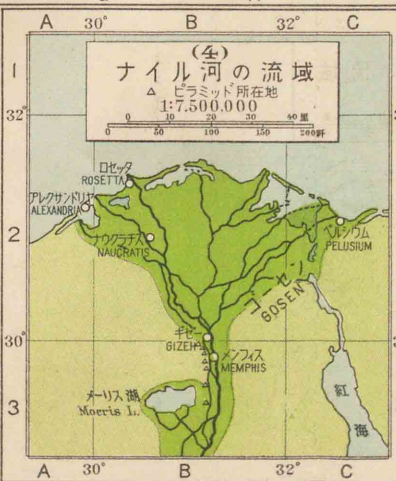

帝國書院編纂
西洋歴史精圖

広島大学図書

2000066853

広島大学
教

66853

図書

株 式 會 社
帝國書院

(1) 東方諸國の興亡

(2) 四王國對立

(3) 上古希臘及其附近

(4) マケドニア帝國

【5】マケドニア帝国の分裂

(6) 羅馬帝國の領土擴張

〔ア〕ゲルマンの大移動

(8) サラセン帝国

(9) グレゴリオ一世時代の基督教の發展

(10) 十字軍時代の歐洲

(11) 元帝國の領土

(12) 十四五世紀の歐洲

(13) 新大陸の発見

14 西印度諸島

(15) 十六世紀の歐羅巴

(16) 十七世紀の歐洲

(17) 十八世紀の歐洲