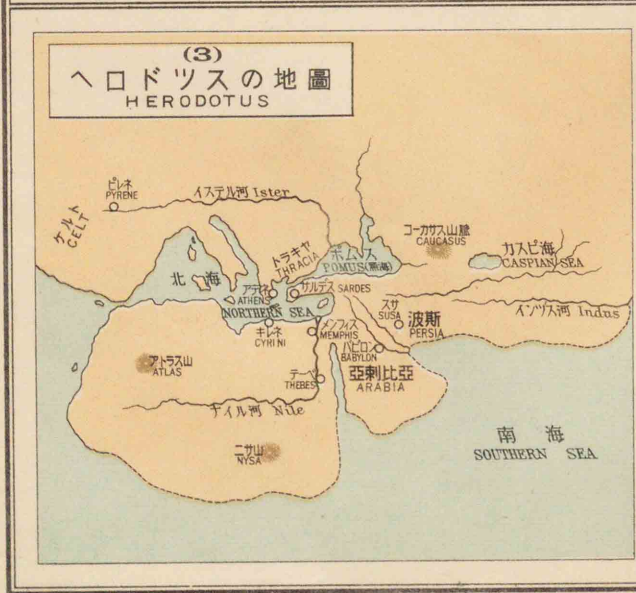

帝國書院編纂
西洋歴史精圖

広島大学図書

2000066853

広島大学
教

66853

図書

株 式 會 社
帝國書院

(1) 東方諸國の興亡

(2) 四王國對立

(3) 上古希臘及其附近

(4) マケドニア帝國

【5】マケドニア帝国の分裂

(6) 羅馬帝國の領土擴張

〔ア〕ゲルマンの大移動

(8) サラセン帝国

(9) グレゴリオ一世時代の基督教の發展

(10) 十字軍時代の歐洲

(11) 元帝國の領土

(12) 十四五世紀の歐洲

(13) 新大陸の発見

14 西印度諸島

(15) 十六世紀の歐羅巴

(16) 十七世紀の歐洲

(17) 十八世紀の歐洲