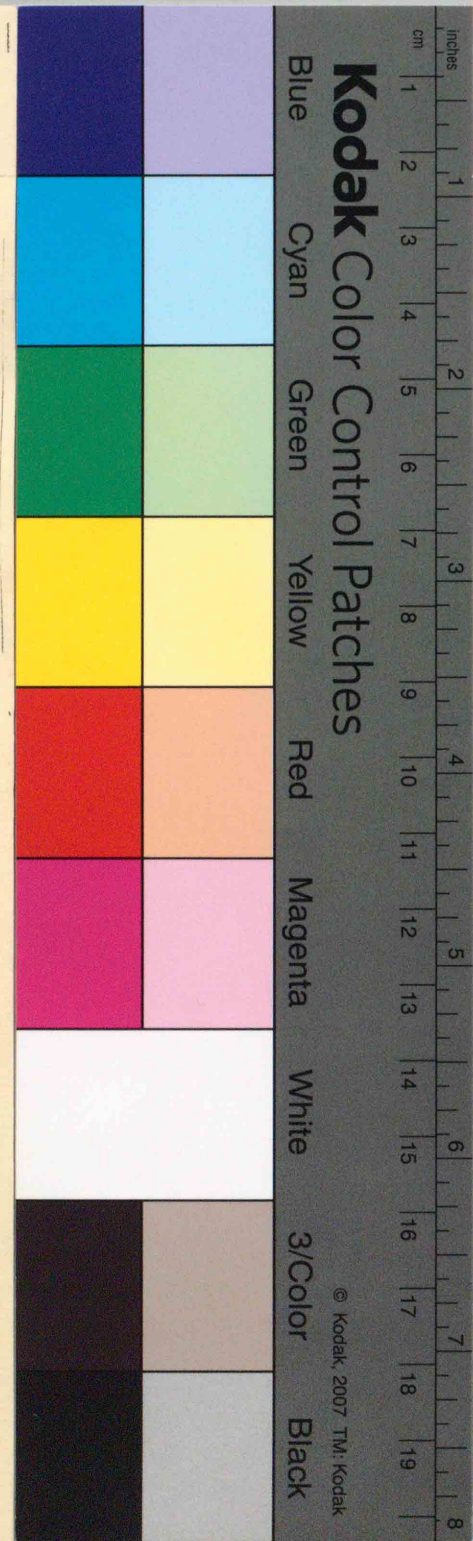

教科書文庫  
4  
720  
31-1935  
2500028075

甲種

尋常科用

小學書方手本 第三學年上

文部省

広島大学図書  
2500028075

Kodak Gray Scale

A 1 2 3 4 5 6 M 8 9 10 11 12 13 14 15 B 17 18 19

© Kodak, 2007 TM, Kodak

Kodak Color Control Patches

Blue Cyan Green Yellow Red Magenta White 3/Color Black

© Kodak, 2007 TM, Kodak

41159

教科書文庫

4  
720  
31-1935  
25000  
28075

教科書文庫  
4  
720  
31-1935  
2500028075

甲種

尋常科用

小字書方手本

第三學年上

登録番号	28075
分類	375.98 M

広島大学図書  
2500028075

文部省

Handwritten text on the right edge of the cover, including '昭和十一年' and '小字書方手本'.